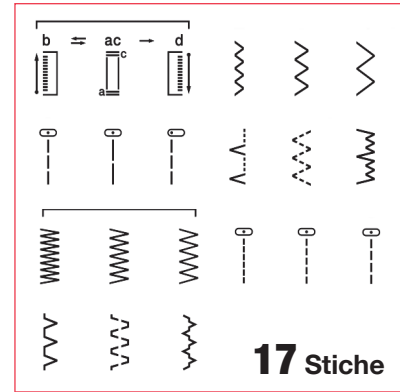

Wichtige Information: Geeignet ab 14 Jahren!

J17s

Für den preisbewussten Kunden genau das richtige Einstiegsmodell mit fairem Preis-Leistungsverhältnis!

€ 119,-

14 Stiche

17 Stiche

	Innov-is 10A	DX70SE	KD40s	XQ3700	XN2500	XN1700	KD144s	J17s
Einprogrammierte Stiche	16	70	40	37	25	17	14	17
Max. Nähgeschwindigkeit (Stiche/Min.)	850	750	750	800	800	800	750	750
Freiarmnähen	✓	✓	✓	✓	✓	✓	✓	✓
LED-Beleuchtung	✓	✓	✓	✓	✓	✓	✓	✓
Knopflochautomatik	1-fach	1-fach	1-fach	1-fach	4-fach	4-fach	4-fach	4-fach
Klemmfreier Horizontalgreifer	✓	✓	✓	✓	✓	✓	✓	✓
Rückwärtsnähen	✓	✓	✓	✓	✓	✓	✓	✓
Einstellen der Fadenspannung	✓	✓	✓	✓	✓	✓	✓	✓
Aufspulautomatik	✓	✓	✓	✓	✓	✓	✓	✓
Stichlängenregelung	✓	✓	✓	✓	✓			
Stichbreitenregelung	✓	✓	✓	✓				
Unterfaden-Schnellautomatik	✓	✓	✓	✓				
Nadeleinfädler	✓	✓	✓	✓				
Sieben-Punkt-Transporteur	✓							
LC-Display	✓	✓	✓					
Versenkbarer Transporteur	✓	✓	✓					
Stopp-Position der Nadel oben/unten	✓	✓	✓					
Nähfuß-Fixierung	✓	✓	✓					
Start/Stopp Funktion	✓		✓					
Elektronischer Geschwindigkeitsregler	✓		✓					
Fingerschutz	optional	optional	✓	optional	optional	optional	✓	optional
Inklusive Anschietisch		✓						
Video-Anleitungen		online	online	online/DVD	online/DVD	online/DVD	online/DVD	online/DVD