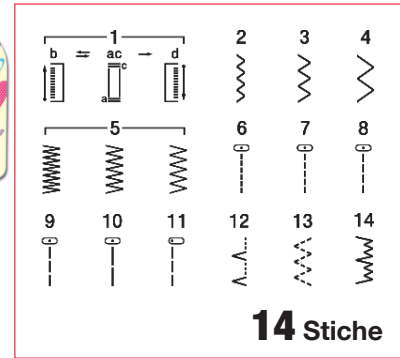

Littel Angel – unsere Empfehlung für Nähbeginner!

Mit Fingerschutz!

KD144s

Little Angel

€ 129,-

Zwei stylische Designs zum Austauschen!

Wichtige Information: Geeignet ab 14 Jahren!

J17s

Für den preisbewussten Kunden genau das richtige Einstiegsmodell mit fairem Preis-Leistungsverhältnis!

€ 119,-

14 Stiche

17 Stiche

	Innov-is 10A	DX70SE	KD40s	XQ3700	XN2500	XN1700	KD144s	J17s
Einprogrammierte Stiche	16	70	40	37	25	17	14	17
Max. Nähgeschwindigkeit (Stiche/Min.)	850	750	750	800	800	800	750	750
Freiarmnähen	✓	✓	✓	✓	✓	✓	✓	✓
LED-Beleuchtung	✓	✓	✓	✓	✓	✓	✓	✓
Knopflochautomatik	1-fach	1-fach	1-fach	1-fach	4-fach	4-fach	4-fach	4-fach
Klemmfreier Horizontalgreifer	✓	✓	✓	✓	✓	✓	✓	✓
Rückwärtsnähen	✓	✓	✓	✓	✓	✓	✓	✓
Einstellen der Fadenspannung	✓	✓	✓	✓	✓	✓	✓	✓
Aufspulautomatik	✓	✓	✓	✓	✓	✓	✓	✓
Stichlängenregelung	✓	✓	✓	✓	✓			
Stichbreitenregelung	✓	✓	✓	✓				
Unterfaden-Schnellautomatik	✓	✓	✓	✓				
Nadeleinfädler	✓	✓	✓	✓				
Sieben-Punkt-Transporteur	✓							
LC-Display	✓	✓	✓					
Versenkbarer Transporteur	✓	✓	✓					
Stopp-Position der Nadel oben/unten	✓	✓	✓					
Nähfuß-Fixierung	✓	✓	✓					
Start/Stopp Funktion	✓		✓					
Elektronischer Geschwindigkeitsregler	✓		✓					
Fingerschutz	optional	optional	✓	optional	optional	optional	✓	optional
Inklusive Anschietisch		✓						
Video-Anleitungen		online	online	online/DVD	online/DVD	online/DVD	online/DVD	online/DVD

Weitere Informationen finden Sie unter sewingcraft.brother.eu oder wenden Sie sich an Ihren Fachhändler.

@brothersewingcraft

@brothersewingcraft.de

Überreicht von Ihrem Brother Fachhändler:

brother
at your side